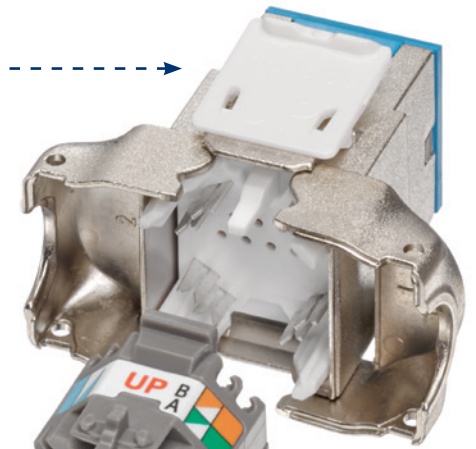

Versatilidad Excepcional

Único conector en ofrecer 13 colores para UTP y blindado, lo que ayuda una mejor planificación e identificación del cableado.

Compatible con todos los paneles, placas de pared, y cajas de montaje superficial de QuickPort marca Leviton. El proceso de cambios y ampliaciones de la red será más eficaz y rápido con esta compatibilidad.

Hecho para el Futuro

Sistema de cableado de alto nivel capaz de respaldar las nuevas tendencias de las redes.

Escalable, y diseñado para la alta densidad, listo para migraciones a 40G Base T.

La plataforma unificada para Cat 5e hasta Cat 8 elimina desafíos de diseño en el futuro.

Atlas-X1™

Compensación de triple etapa patentada (Cat 6A) ofrece rendimiento líder de la industria

Tecnología de Retención de Fuerza™ patentada previene el daño a los puntos de contactos

Geometría optimizada de los dientes previene el daño del arco en punto de contacto entre el plug y el modulo

Disponible con opción de protectores contra polvo integrados

El cuerpo metálico sólido proporciona la durabilidad incomparable tanto en UTP como en conectores blindados y disipa el calor un 53% mejor que conectores plásticos para aplicaciones PoE.