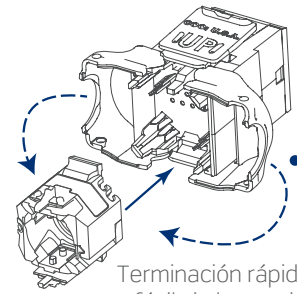

Disponible con opción de protectores contra polvo integrados

El cuerpo metálico sólido proporciona la durabilidad incomparable tanto en UTP como en conectores blindados y disipa el calor un 53% mejor que conectores plásticos para aplicaciones PoE.

Muelle de tierra de 360 grados en la versión blindada

Iconos en 13 colores, intercambiables para fácil correlación de las aplicaciones

Terminación rápido y fácil sin herramientas

Innovador organizador de cables para terminación y re-terminación rápidas y repetibles