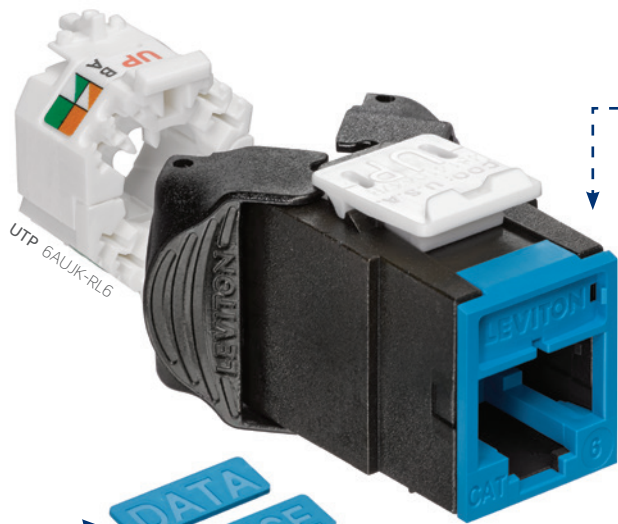

Versatilidad Excepcional

Único conector en ofrecer 13 colores para UTP y blindado, lo que ayuda una mejor planificación e identificación del cableado.

Compatible con todos los paneles, placas de pared, y cajas de montaje superficial de QuickPort marca Leviton. El proceso de cambios y ampliaciones de la red será más eficaz y rápido con esta compatibilidad.

Hecho para el Futuro

Sistema de cableado de alto nivel capaz de respaldar las nuevas tendencias de las redes.

Escalable, y diseñado para la alta densidad, listo para migraciones a 40G Base T.

La plataforma unificada para Cat 5e hasta Cat 8 elimina desafíos de diseño en el futuro.

Atlas-X1™

Compensación de triple etapa patentada (Cat 6A) ofrece rendimiento líder de la industria

Tecnología de Retención de Fuerza™ patentada previene el daño a los puntos de contactos

Geometría optimizada de los dientes previene el daño del arco en punto de contacto entre el plug y el modulo

Disponible con opción de protectores contra polvo integrados

El cuerpo metálico sólido proporciona la durabilidad incomparable tanto en UTP como en conectores blindados y disipa el calor un 53% mejor que conectores plásticos para aplicaciones PoE.