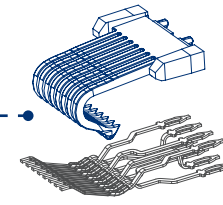

Terminación sin Herramientas

Innovador sistema que facilita una terminación y re-terminación más rápida que cualquiera en la industria. Se ahorra tiempo y gastos en mano de obra.

Instaladores solo necesitan aprender un solo proceso de terminación para todos los jacks desde 5e a 6A.

Versatilidad Excepcional

Único conector en ofrecer 13 colores para UTP y blindado, lo que ayuda una mejor planificación e identificación del cableado.

Compatible con todos los paneles, placas de pared, y cajas de montaje superficial de QuickPort marca Leviton. El proceso de cambios y ampliaciones de la red será más eficaz y rápido con esta compatibilidad.

Hecho para el Futuro

Sistema de cableado de alto nivel capaz de respaldar las nuevas tendencias de las redes.

Escalable, y diseñado para la alta densidad, listo para migraciones a 40G Base T.

La plataforma unificada para Cat 5e hasta Cat 8 elimina desafíos de diseño en el futuro.

Atlas-X1™

Compensación de triple etapa patentada (Cat 6A) ofrece rendimiento líder de la industria

Tecnología de Retención de Fuerza™ patentada previene el daño a los puntos de contactos

Geometría optimizada de los dientes previene el daño del arco en punto de contacto entre el plug y el modulo