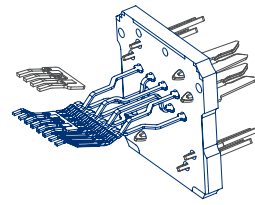

Terminación sin Herramientas

Innovador sistema que facilita una terminación y re-terminación más rápida que cualquiera en la industria. Se ahorra tiempo y gastos en mano de obra.

Instaladores solo necesitan aprender un solo proceso de terminación para todos los jacks desde 5e a 6A.

Versatilidad Excepcional

Único conector en ofrecer 13 colores para UTP y blindado, lo que ayuda una mejor planificación e identificación del cableado.

Compatible con todos los paneles, placas de pared, y cajas de montaje superficial de QuickPort marca Leviton. El proceso de cambios y ampliaciones de la red será más eficaz y rápido con esta compatibilidad.

Hecho para el Futuro

Sistema de cableado de alto nivel capaz de respaldar las nuevas tendencias de las redes.

Escalable, y diseñado para la alta densidad, listo para migraciones a 40G Base T.

La plataforma unificada para Cat 5e hasta Cat 8 elimina desafíos de diseño en el futuro.

Atlas-X1™

Compensación de triple etapa patentada (Cat 6A) ofrece rendimiento líder de la industria

Tecnología de Retención de Fuerza™ patentada previene el daño a los puntos de contactos

Geometría optimizada de los dientes previene el daño del arco en punto de contacto entre el plug y el modulo